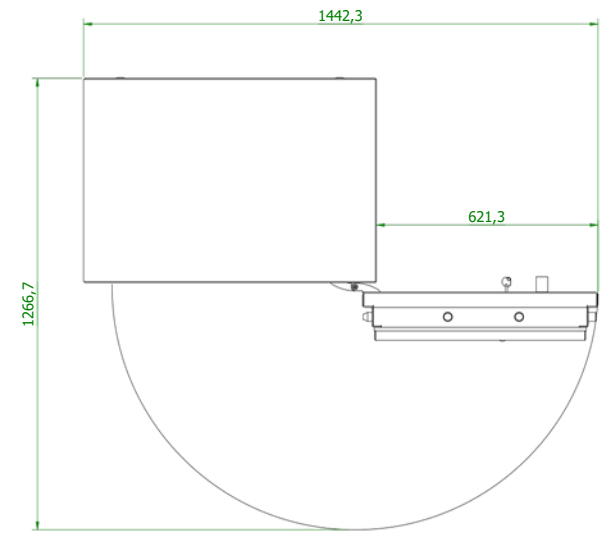

Höhe 1418 mm  
Breite 821 mm  
Tiefe 573 mm

Vulcanus 140