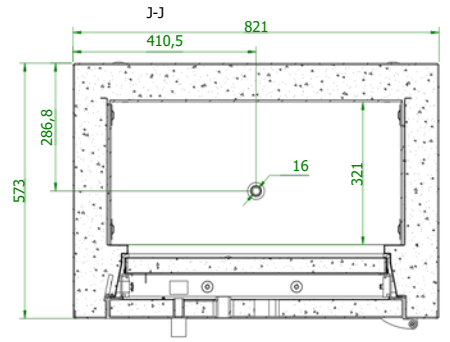

Höhe 1418 mm  
Breite 821 mm  
Tiefe 573 mm

Vulcanus 140