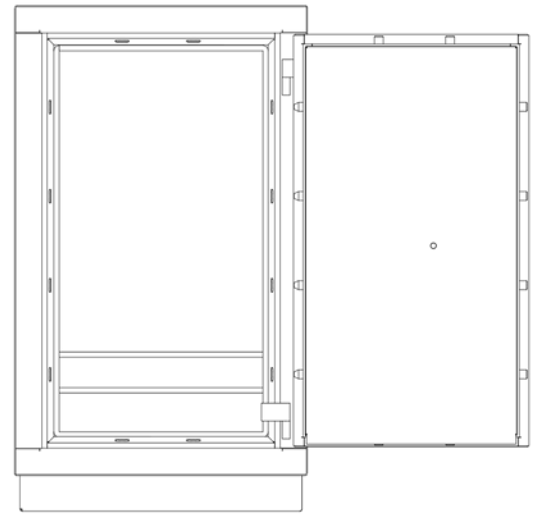

Höhe 1418 mm  
Breite 821 mm  
Tiefe 573 mm

Vulcanus 140