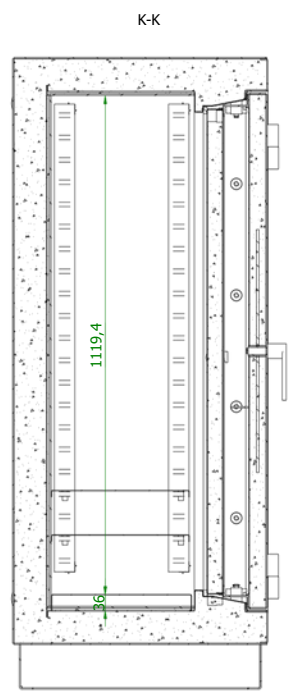

Höhe 1418 mm  
Breite 821 mm  
Tiefe 573 mm

Vulcanus 140