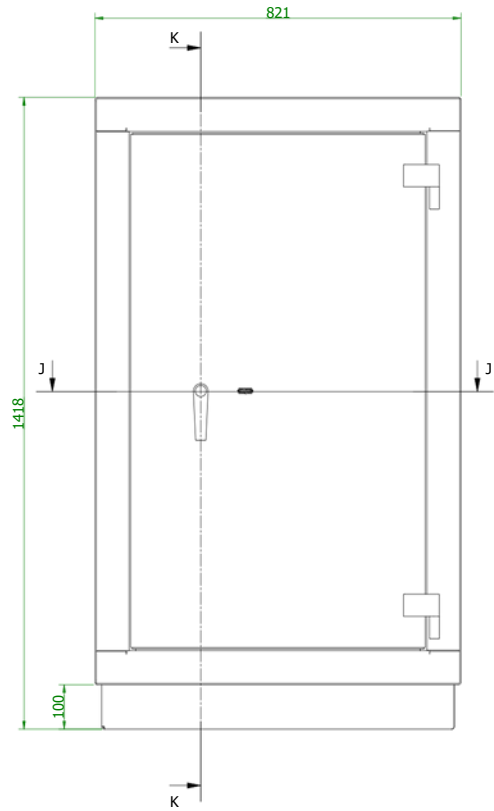

Höhe 1418 mm  
Breite 821 mm  
Tiefe 573 mm

Vulcanus 140